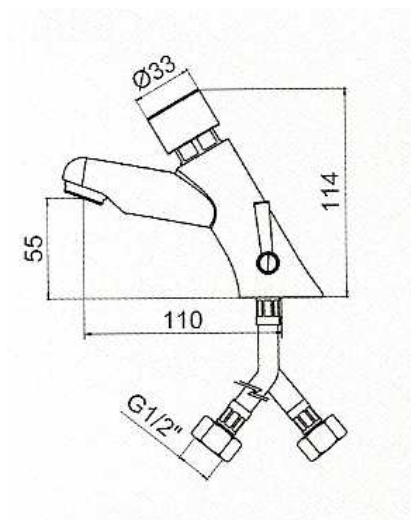

Nr katalogowy/Item

00 82 12

Samozamykający się zawór czasowy, umywalkowy stojący, z bocznym mieszaczem wody zimnej i ciepłej.

Basin mounted self closing push button mixer.

Ciśnienie wody / Operating pressure	Min 1 max 6 [bar]
Zalecane ciśnienie / Recommended pressure	2 – 4 [bar]
Temperatura wody / Water temperature	5 – 65 °C
Czas działania / Flow time	15 +/- 5 [sec] @ 3 [bar]